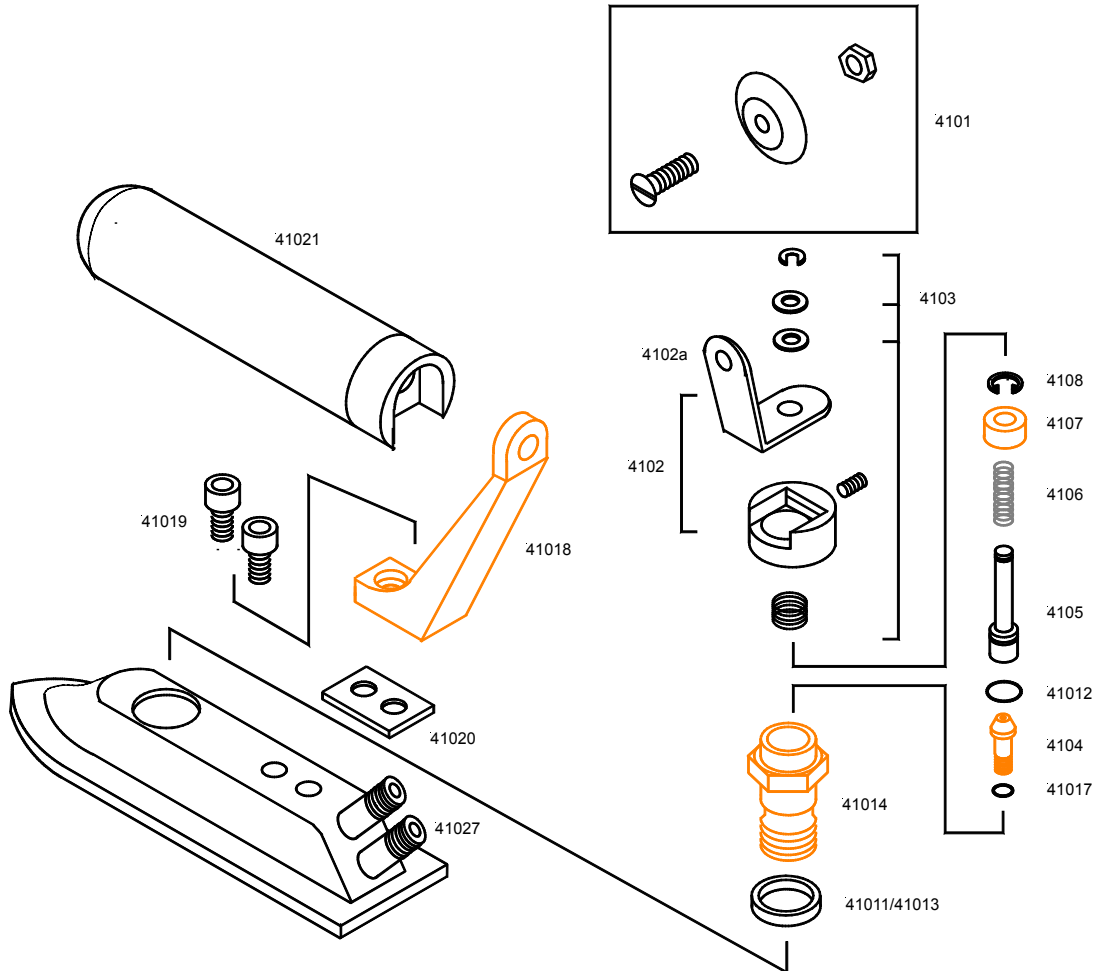

Ersatzteilliste + Detailzeichnung

Bedienungsknopf m. Schraube & Mutter
 Bedienungshebel kompl. m. Dampfreg.
 Bedienungshebel
 Feder m. Scheiben & Sicherungsring
 Ventilsitz
 Stößel
 Feder
 Stoppbuchse
 Seegerring
 Rep.-Satz Ventil
 (4103, 4105, 4106, 4107, 4108,
 41013, 41017)
 Ventil kompl.
 O-Ring Viton Ventil

Best.-Nr. 4101
 Best.-Nr. 4102
 Best.-Nr. 4102a
 Best.-Nr. 4103
 Best.-Nr. 4104
 Best.-Nr. 4105
 Best.-Nr. 4106
 Best.-Nr. 4107
 Best.-Nr. 4108
 Best.-Nr. 4109

 Best.-Nr. 41010
 Best.-Nr. 41011

O-Ring Viton Stößel
 Dichtring Teflon Ventil
 Ventilkörper
 Satz Griffhalter LK/LM
 Satz Griffhalter LU/LUB
 O-Ring Viton Ventilsitz
 Griffhalter Alu
 Satz Schrauben Griffhalter Alu
 Isolator
 Griff PA m. Gewindestange & Griffbezug
 Griffbezug
 Gewindestange m. Muttern & Scheiben
 Griffträger
 Anschlußnippel